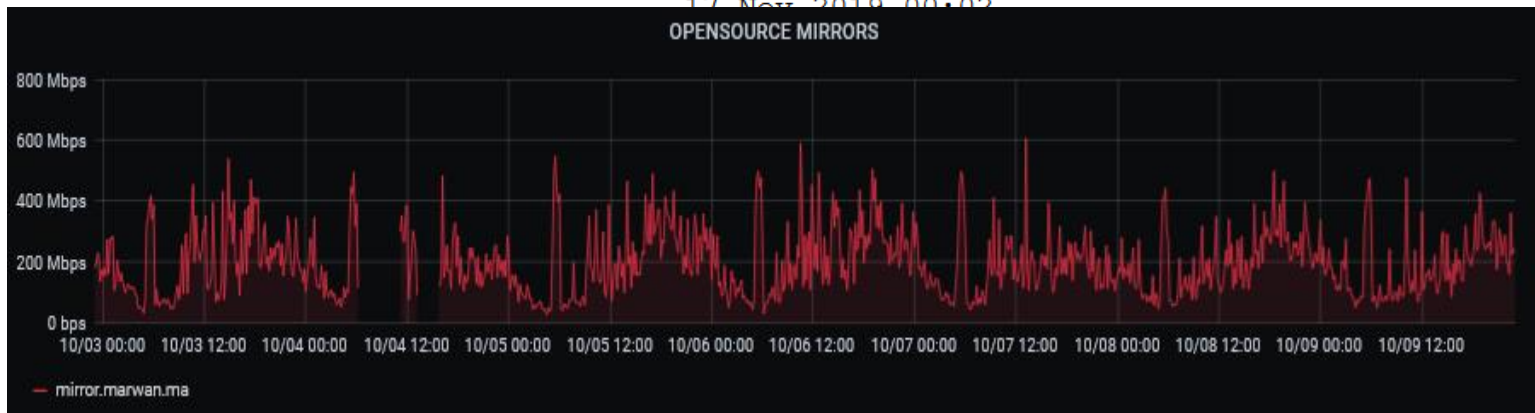

../			
centos/	24-Sep-2019	06:12	-
cpan/	15-Apr-2011	17:51	-
cran/	17-Nov-2019	02:13	-
ctan/	17-Nov-2019	00:02	-
fedora/			
gcc/			
gimp/			
gnu/			
gnualpha/			
ipfire/			
mariadb/			
opnsense/			
putty/			
remi/			
sage/			
savannah/			
squid/	06-Oct-2019	13:13	-
tails/	31-Jul-2016	19:43	-
tor/	15-Nov-2019	20:25	-
ubuntu/	17-Nov-2019	11:36	-
ubuntu-releases/	17-Nov-2019	05:21	-
videolan/	11-Dec-2018	14:17	-
wireshark/	15-Nov-2019	17:19	-